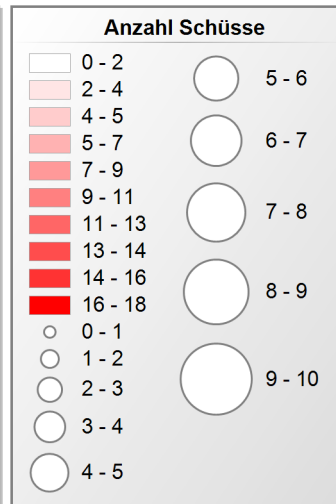

Shot Statistics

Spiel Statistik	1. Drittel							2. Drittel							3. Drittel							Verlängerung												
	auf's Tor	daneben	geblockt	Pfosten	Total Schüsse	Total Tore	%	auf's Tor	daneben	geblockt	Pfosten	Total Schüsse	Total Tore	%	auf's Tor	daneben	geblockt	Pfosten	Total Schüsse	Total Tore	%	auf's Tor	daneben	geblockt	Pfosten	Total Schüsse	Total Tore	%	Total Schüsse	Total Tore				
6 Mirjam Wyss		1	1		2	0	0.00	2				2	0	0.00							0.00								0.00	4	0			
7 Dana Misteli	1				1	1	100.00		1			1	0	0.00	2	2	1		5	1	20.00								0.00	7	2			
8 Ariane Siegenthaler	0	0	0	0	0	0	0.00	0	0	0	0	0	0	0.00	0	0	0	0	0	0	0.00	0	0	0	0	0	0	0	0.00	0	0			
12 Anne Härtsch							0.00	1		1		2	0	0.00							0.00								0.00	2	0			
13 Lisa von Arx	0	0	1	0	0	1	0	0.00	0	1	0	0	0	1	1	100.00	0	0	0	0	0	0	0	0	0	0	0	0	0.00	2	1			
17 Mia Schütz							0.00							0.00	2				2	0	0.00								0.00	2	0			
18 Jolanda Maurer	0	0	0	0	0	0	0.00	0	0	0	0	0	0	0.00	0	0	0	0	0	0	0.00	0	0	0	0	0	0	0	0.00	0	0			
20 Anja Gross		1			1	0	0.00							0.00			2		2	0	0.00								0.00	3	0			
21 Nicole Siegenthaler	0	1	0	0	0	1	0	0.00	0	0	0	0	0	0.00	0	0	0	0	0	0	0.00	0	0	0	0	0	0	0	0.00	1	0			
22 Nadia Cattaneo	0	0	0	0	0	0	0.00	0	0	0	0	0	0	0.00	0	0	0	0	0	0	0.00	0	0	0	0	0	0	0	0.00	0	0			
26 Jorina Rutschi							0.00		1			1	0	0.00	1		1		2	0	0.00								0.00	3	0			
27 Ilse Stoffers		1	1		2	0	0.00	1				1	0	0.00		2			2	0	0.00								0.00	5	0			
34 Tanja Kyburz	0	0	0	1	0	1	0	0.00	0	0	0	0	0	0.00	0	1	0	0	0	1	1	100.00	0	0	0	0	0	0	0.00	2	1			
44 Nina Gerber	0	0	0	0	0	0	0.00	0	0	0	0	0	0	0.00	0	2	0	0	0	2	0	0.00	0	0	0	0	0	0	0.00	2	0			
82 Annika Morf							0.00	1				1	0	0.00		1			1	0	0.00								0.00	2	0			
Total	0	4	3	2	0	9	1	11.11	0	6	2	1	0	9	1	11.11	0	8	5	4	0	17	2	11.76	0	0	0	0	0	0	0	0.00	35	4

Shot Statistics

%
0.00
28.57
0.00
0.00
50.00
0.00
0.00
0.00
0.00
0.00
0.00
0.00
50.00
0.00
0.00
11.43

Shot Statistics

Schussverteilung und Schüsse auf's Tor

Zone (Fields)	A	D	E	F	H	I	Total
Total	1	4	18	5	4	3	35
on Goal (Circles)	0	1	10	2	3	2	18