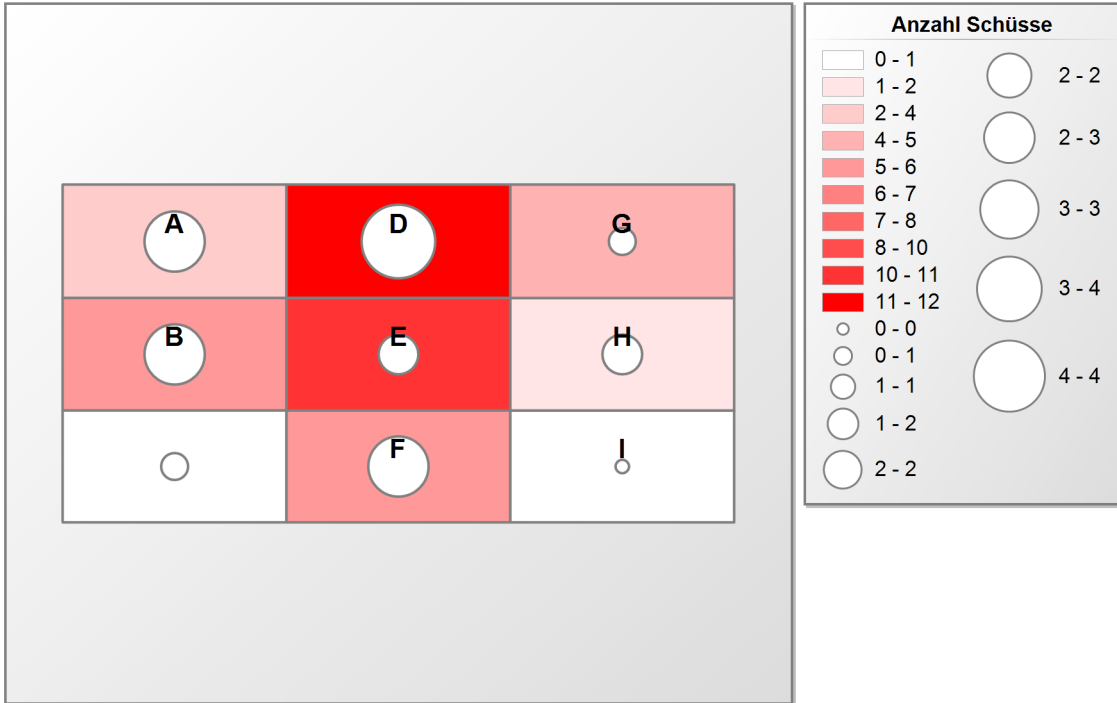

Shot Statistics

Spiel Statistik	1. Drittel							2. Drittel							3. Drittel							Verlängerung												
	auf's Tor	daneben	geblockt	Pfosten	Total Schüsse	Total Tore	%	auf's Tor	daneben	geblockt	Pfosten	Total Schüsse	Total Tore	%	auf's Tor	daneben	geblockt	Pfosten	Total Schüsse	Total Tore	%	auf's Tor	daneben	geblockt	Pfosten	Total Schüsse	Total Tore	%	Total Schüsse	Total Tore				
2 Eliška Chudá			1	1		2	0	0.00				1	1	0	0.00							0.00								0.00	3	0		
5 Eliška Krupnová	0	0	0	0	0	0	0	0.00	0	1	2	0	0	3	0	0.00	0	4	2	1	0	7	1	14.29	0	0	0	0	0	0	0	0.00	10	1
6 Pavlína Bačová		1				1	1	100.00							0.00							0.00								0.00	1	1		
9 Nela Jiráková	0	1	0	1	0	2	1	50.00	0	0	0	1	0	1	0	0.00	0	0	0	2	0	2	0	0.00	0	0	0	0	0	0	0	0.00	5	1
10 Vendula Beránková	0	0	0	1	0	1	0	0.00	0	1	0	1	0	2	0	0.00	0	0	1	0	0	1	0	0.00	0	0	0	0	0	0	0	0.00	4	0
13 Michaela Mlejnkova	0	0	1	0	0	1	0	0.00	0	0	0	1	0	1	0	0.00	0	1	0	0	0	1	0	0.00	0	0	0	0	0	0	0	0.00	3	0
17 Vendula Štolbová								0.00		1			1	0	0.00							0.00								0.00	1	0		
18 Magdaléna Plášková	0	1	0	1	0	2	1	50.00	0	1	0	0	0	1	0	0.00	0	0	0	0	0	0	0	0.00	0	0	0	0	0	0	0	0.00	3	1
21 Martina Řepková	0	2	0	3	0	5	0	0.00	0	0	1	0	0	1	0	0.00	0	2	0	1	0	3	0	0.00	0	0	0	0	0	0	0	0.00	9	0
23 Karolína Suchá	0	0	0	0	0	0	0	0.00	0	0	0	0	0	0	0	0.00	0	0	0	0	0	0	0	0.00	0	0	0	0	0	0	0	0.00	0	0
25 Natálie Balková								0.00		1			1	0	0.00							0.00								0.00	1	0		
28 Lucie Želízková								0.00			1		1	0	0.00							0.00								0.00	1	0		
29 Vanessa Rebecca Keprtová				1		1	0	0.00							0.00		1				1	0	0.00								0.00	2	0	
Total	0	5	2	8	0	15	3	20.00	0	5	4	3	1	13	0	0.00	0	8	3	4	0	15	1	6.67	0	0	0	0	0	0	0	0.00	43	4

Shot Statistics

%
0.00
10.00
100.00
20.00
0.00
0.00
0.00
33.33
0.00
0.00
0.00
0.00
0.00
9.30

Shot Statistics

Schussverteilung und Schüsse auf's Tor

Zone (Fields)	A	B	D	E	F	G	H	I	Total
Total	3	6	12	10	5	4	2	1	43
on Goal (Circles)	3	3	4	2	3	1	2	0	18