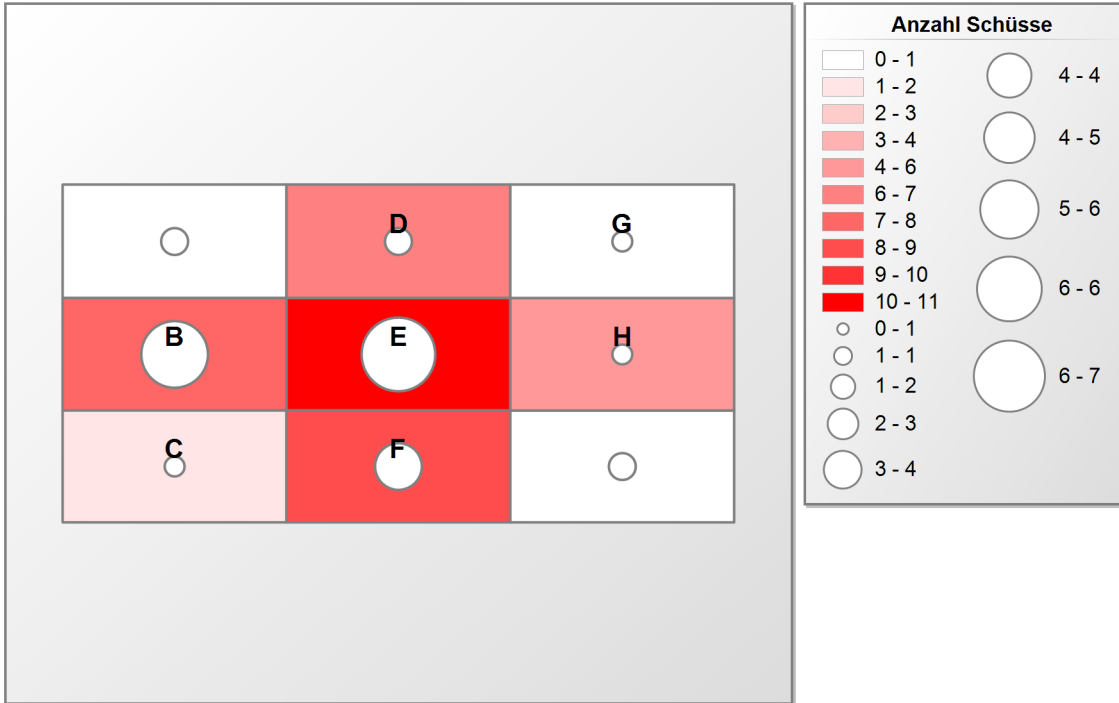

Shot Statistics

Spiel Statistik	1. Drittel							2. Drittel							3. Drittel							Verlängerung												
	auf's Tor	daneben	geblockt	Pfosten	Total Schüsse	Total Tore	%	auf's Tor	daneben	geblockt	Pfosten	Total Schüsse	Total Tore	%	auf's Tor	daneben	geblockt	Pfosten	Total Schüsse	Total Tore	%	auf's Tor	daneben	geblockt	Pfosten	Total Schüsse	Total Tore	%	Total Schüsse	Total Tore				
2 Leonie Wieland	1				1	0	0.00		1			1	0	0.00		2				2	0	0.00								0.00	4	0		
3 Melea Grossenbacher							0.00		1			1	0	0.00								0.00								0.00	1	0		
7 Marylin Thomi							0.00		1			1	0	0.00		1				1	0	0.00								0.00	2	0		
9 Laila Ediz		1			1	0	0.00			1		1	0	0.00								0.00								0.00	2	0		
10 Chiara Gredig	0	0	0	0	0	0	0.00	0	0	0	0	0	0	0.00	0	1	0	0	0	1	0	0.00	0	0	0	0	0	0	0	0.00	1	0		
11 Selma Bergmann			1		1	0	0.00		1			1	0	0.00								0.00								0.00	2	0		
14 Lea Hanimann	0	2	0	0	2	1	50.00	0	0	0	0	0	0	0.00	0	2	0	0	0	2	1	50.00	0	0	0	0	0	0	0	0.00	4	2		
15 Doris Berger	0	1	0	0	1	0	0.00	0	0	0	0	0	0	0.00	0	0	1	0	0	1	0	0.00	0	0	0	0	0	0	0	0.00	2	0		
16 Luana Rensch				1	1	0	0.00							0.00								0.00								0.00	1	0		
17 Isabelle Gerig	0	0	1	0	1	0	0.00	0	2	0	1	0	3	33.33	0	1	1	2	0	4	0	0.00	0	0	0	0	0	0	0	0.00	8	1		
18 Nina Metzger		1			1	0	0.00		1		2		3	0	0.00		1			1	0	0.00								0.00	5	0		
21 Corin Rüttimann	0	1	0	0	1	0	0.00	0	0	0	1	0	1	0.00	0	1	0	1	0	2	0	0.00	0	0	0	0	0	0	0	0.00	4	0		
23 Nadia Cattaneo	0	0	0	0	0	0	0.00	0	0	0	1	0	1	0.00	0	0	0	0	0	0	0	0.00	0	0	0	0	0	0	0	0.00	1	0		
25 Gentiana Behluli			1		1	0	0.00				1		1	0.00		1				1	0	0.00								0.00	3	0		
Total	0	7	3	1	0	11	1	9.09	0	6	1	7	0	14	1	7.14	0	9	3	3	0	15	1	6.67	0	0	0	0	0	0	0	0.00	40	3

Shot Statistics

%
0.00
0.00
0.00
0.00
0.00
0.00
50.00
0.00
0.00
12.50
0.00
0.00
0.00
0.00
7.50

Shot Statistics

Schussverteilung und Schüsse auf's Tor

Zone (Fields)	B	C	D	E	F	G	H	Total
Total	7	2	6	11	8	1	5	40
on Goal (Circles)	6	1	2	7	4	1	1	22