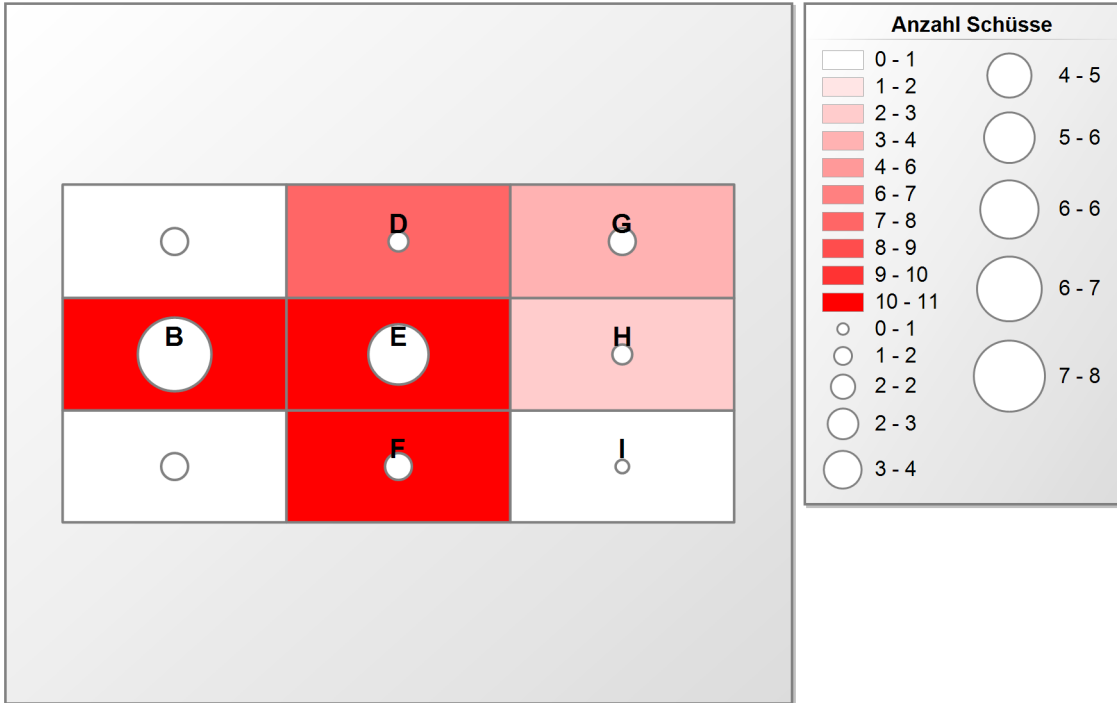

Shot Statistics

Spiel Statistik	1. Drittel							2. Drittel							3. Drittel							Verlängerung											
	auf's Tor	daneben	geblockt	Pfosten	Total Schüsse	Total Tore	%	auf's Tor	daneben	geblockt	Pfosten	Total Schüsse	Total Tore	%	auf's Tor	daneben	geblockt	Pfosten	Total Schüsse	Total Tore	%	auf's Tor	daneben	geblockt	Pfosten	Total Schüsse	Total Tore	%	Total Schüsse	Total Tore			
2 Eliška Chudá			1		1	0	0.00			1		1	0	0.00		1			1	0	0.00								0.00	3	0		
5 Eliška Krupnová	0	0	0	0	0	0	0.00	0	3	1	0	4	1	25.00	0	1	0	0	0	1	0	0.00	0	0	0	0	0	0	0	0.00	5	1	
6 Pavlína Bačová		1			1	0	0.00							0.00	2			1	3	0	0.00								0.00	4	0		
9 Nela Jiráková	0	0	1	0	1	2	50.00	0	0	0	1	1	0	0.00	0	0	0	1	0	1	0	0.00	0	0	0	0	0	0	0	0.00	4	1	
10 Vendula Beránková	0	1	0	0	0	1	0.00	0	1	0	1	0	2	0.00	0	0	1	2	0	3	0	0.00	0	0	0	0	0	0	0	0.00	6	0	
13 Michaela Mlejnkova	0	0	0	0	0	0	0.00	0	0	0	0	0	0	0.00	0	0	1	1	0	2	0	0.00	0	0	0	0	0	0	0	0.00	2	0	
16 Eliška Trojánková		1			1	0	0.00		2			2	1	50.00		1			1	2	0	0.00								0.00	5	1	
18 Magdaléna Plášková	0	1	1	0	0	2	0.00	0	0	0	0	0	0	0.00	0	0	0	0	0	0	0	0.00	0	0	0	0	0	0	0	0.00	2	0	
21 Martina Řepková	0	0	2	0	0	2	0.00	0	0	0	0	0	0	0.00	0	2	0	0	0	2	1	50.00	0	0	0	0	0	0	0	0.00	4	1	
23 Karolína Suchá	0	1	0	0	0	1	100.00	0	2	1	1	0	4	0.00	0	2	0	0	0	2	0	0.00	0	0	0	0	0	0	0	0.00	7	1	
25 Natálie Balková							0.00							0.00		1			1	0	0.00								0.00	1	0		
28 Lucie Želízková		1	1		2	0	0.00							0.00								0.00								0.00	2	0	
29 Vanessa Rebecca Keprtová			1		1	0	0.00							0.00								0.00								0.00	1	0	
Total	0	4	6	3	14	2	14.29	0	8	2	4	0	14	2	14.29	0	8	4	4	2	18	1	5.56	0	0	0	0	0	0	0	0.00	46	5

Shot Statistics

%
0.00
20.00
0.00
25.00
0.00
0.00
20.00
0.00
25.00
14.29
0.00
0.00
0.00
10.87

Shot Statistics

Schussverteilung und Schüsse auf's Tor

Zone (Fields)	B	D	E	F	G	H	I	Total
Total	10	7	11	10	4	3	1	46
on Goal (Circles)	8	1	6	2	2	1	0	20